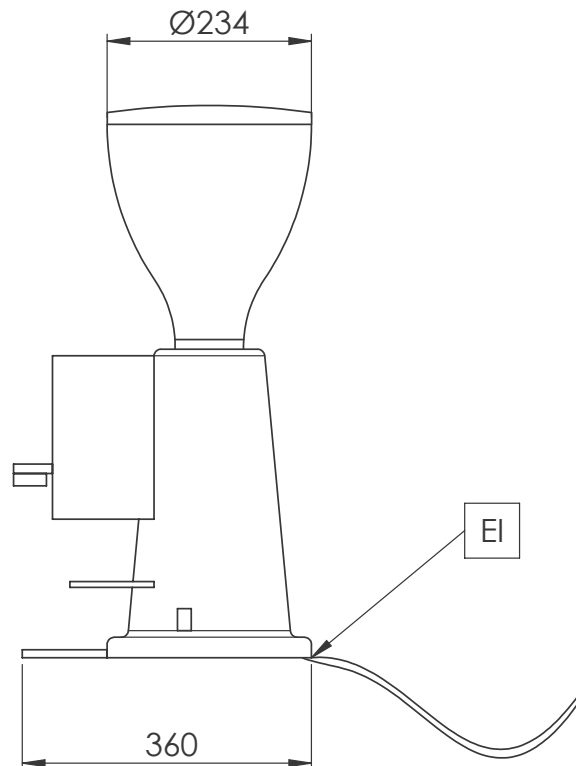

Moulin à café à doseur, meules plates 75mm

Ref: 602544
(GRND700)

Moulin a cafe 75mm, 1,4kg

GRND700

UNIC

Moulin à café à doseur, meules plates 75mm

Caractéristiques principales

- Doseur automatique
- Facile à utiliser grâce au remplissage automatique du compartiment doseur, distribuant à chaque fois une portion cohérente à contrôle volumétrique.

Moulin à café à doseur, meules plates 75mm

Électrique

Voltage :

602544 (GRND700) 230 V/1N ph/50/60 Hz

Puissance de
raccordement

0.8 kW

Type de prise

CE-SCHUKO

Informations générales

Largeur extérieure 250 mm

Profondeur extérieure 360 mm

Hauteur extérieure 635 mm

Poids net : 15.5 kg

Poids brut : 18 kg

Hauteur brute : 880 mm

Largeur brute : 440 mm

Profondeur brute : 510 mm

Volume brut : 0.2 m³

Avant

Côté

La société se réserve le droit de modifier les spécifications techniques sans préavis.

2024.04.09

Part of

Electrolux
Professional
Group