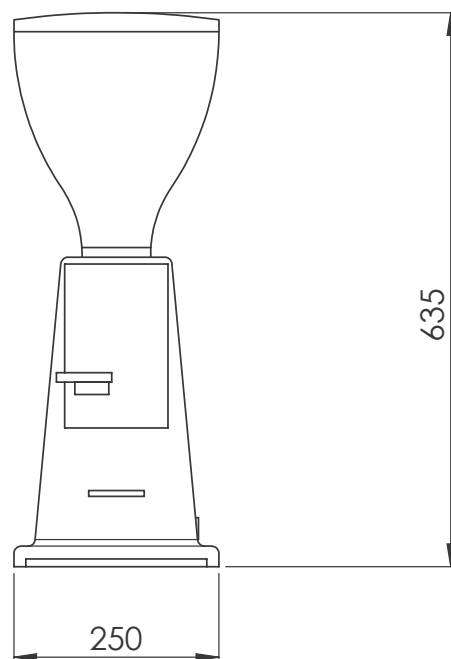

Moulin à café à doseur, meules plates 75mm

Ref: 602544
(GRND700)

Moulin a cafe 75mm, 1,4kg

GRND700

UNIC

Moulin à café à doseur, meules plates 75mm

Caractéristiques principales

- Doseur automatique
- Facile à utiliser grâce au remplissage automatique du compartiment doseur, distribuant à chaque fois une portion cohérente à contrôle volumétrique.

Moulin à café à doseur, meules plates 75mm

Électrique

Voltage :

602544 (GRND700) 230 V/1N ph/50/60 Hz

Puissance de
raccordement

0.8 kW

Type de prise

CE-SCHUKO

Informations générales

Largeur extérieure 250 mm

Profondeur extérieure 360 mm

Hauteur extérieure 635 mm

Poids net : 15.5 kg

Poids brut : 18 kg

Hauteur brute : 880 mm

Largeur brute : 440 mm

Profondeur brute : 510 mm

Volume brut : 0.2 m³

Avant

Côté

La société se réserve le droit de modifier les spécifications techniques sans préavis.

2024.04.09

Part of

Electrolux
Professional
Group